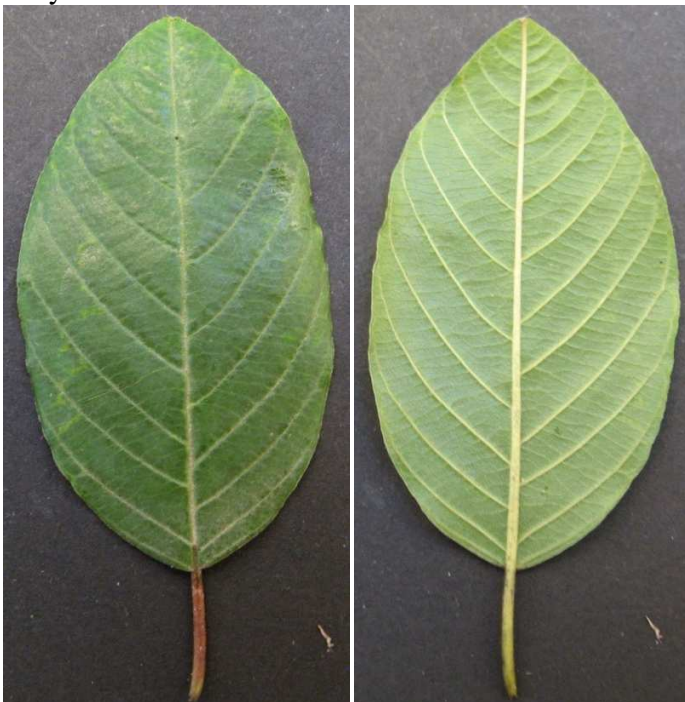

Rhamnaceae – řešetlákovité

Krušina olšová, k. obecná (*Frangula alnus* Mill.)

Keř, vzácně strom 1 – 3 (–6) m vysoký.

Rozšíření – ČR, Evropa, Malá Asie, severní Afrika.

Květy – oboupohlavné, ve svazečcích, 5četné

květ

Listy – střídavé

Plody – peckovice

peckovice

semeno

Formy:
`Asplenifolia`